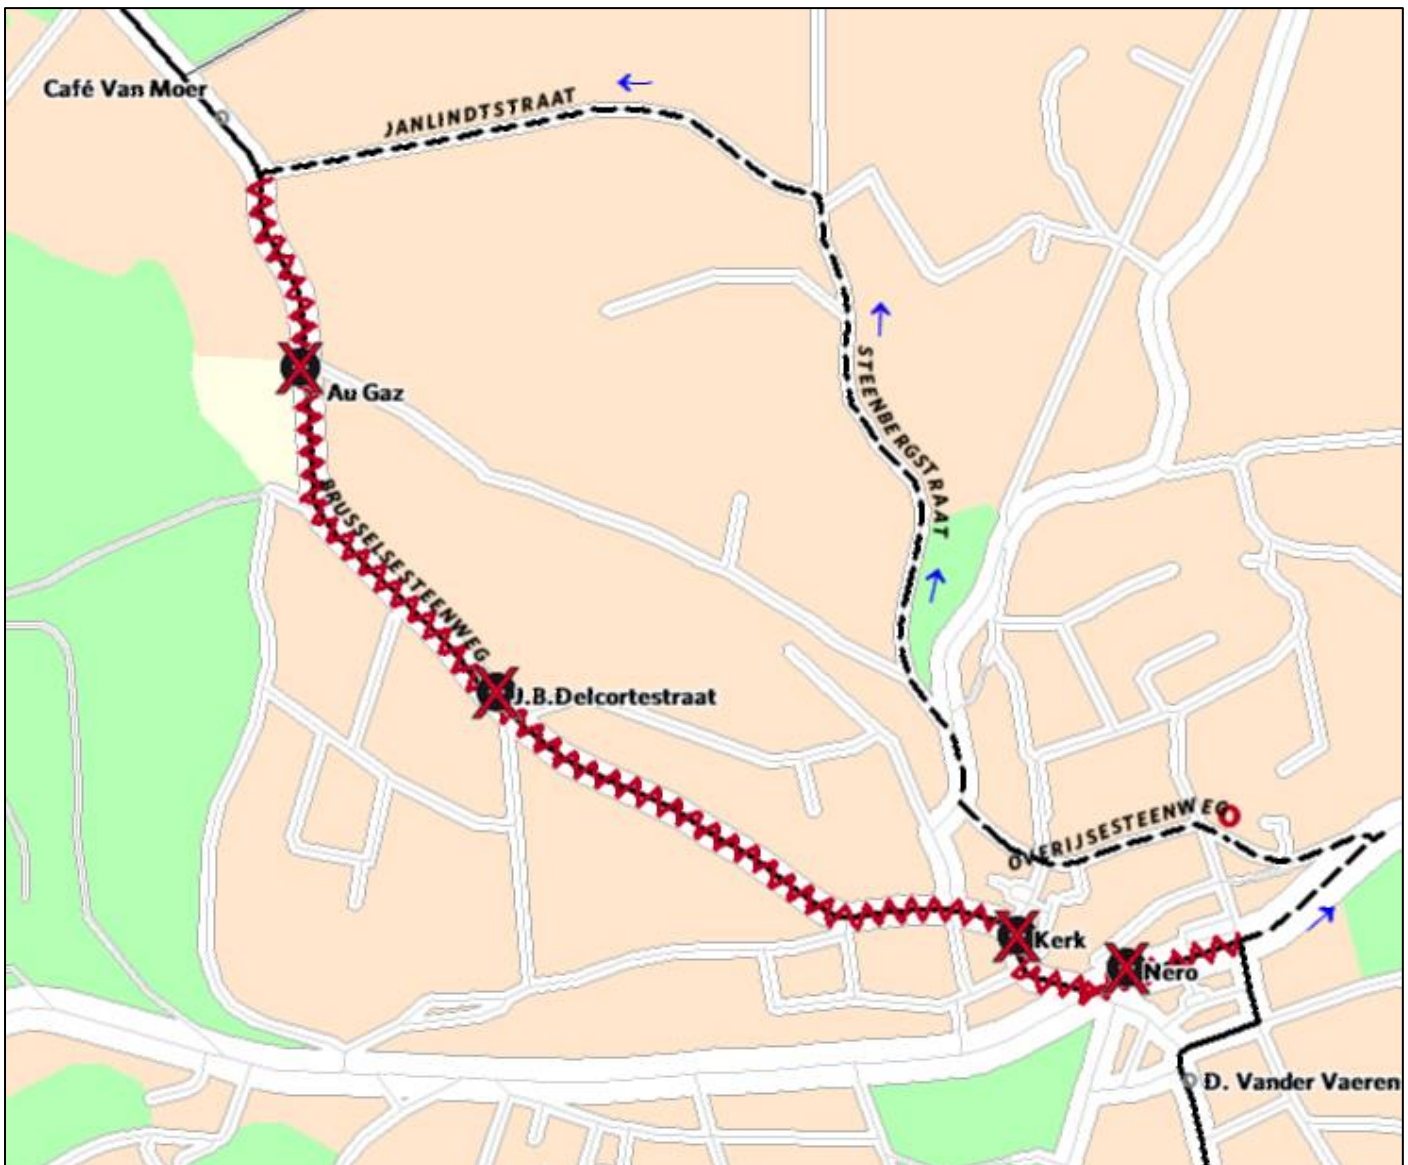

Tijdelijke haltes aan Gemeenteplein, achterkant kerk

Alternatieve reisweg Enkel richting Hoeilaart: via Gemeenteplein

Werken Gemeenteplein fase 1 in Hoeilaart

Storing

Periode	Van maandag 17 oktober 2016 tot einde werken
Lijnen	544 Enkel richting Woluwe
Niet-bediende haltes	Hoeilaart: Nero (300870), Kerk (302234), J.B.Delcortestraat (302231), Au Gaz (302213)
Vervanghaltes	Hoeilaart: Café Van Moer (302215)
Tijdelijke haltes	op de Overijsesteenweg
Alternatieve reisweg	Enkel richting Brussel: via Albert Biesmanslaan, Overijsesteenweg, Victor Mertensstraat, Steenbergstraat en Jan Lindtstraat

Vervanghaltes Geen vervanghaltes

Alternatieve reisweg Enkel richting Overijse: via Baron De Man d'Attenrodestraat, Vlaanderveldlaan, Willem Eggerickxstraat en Henri Caronstraat