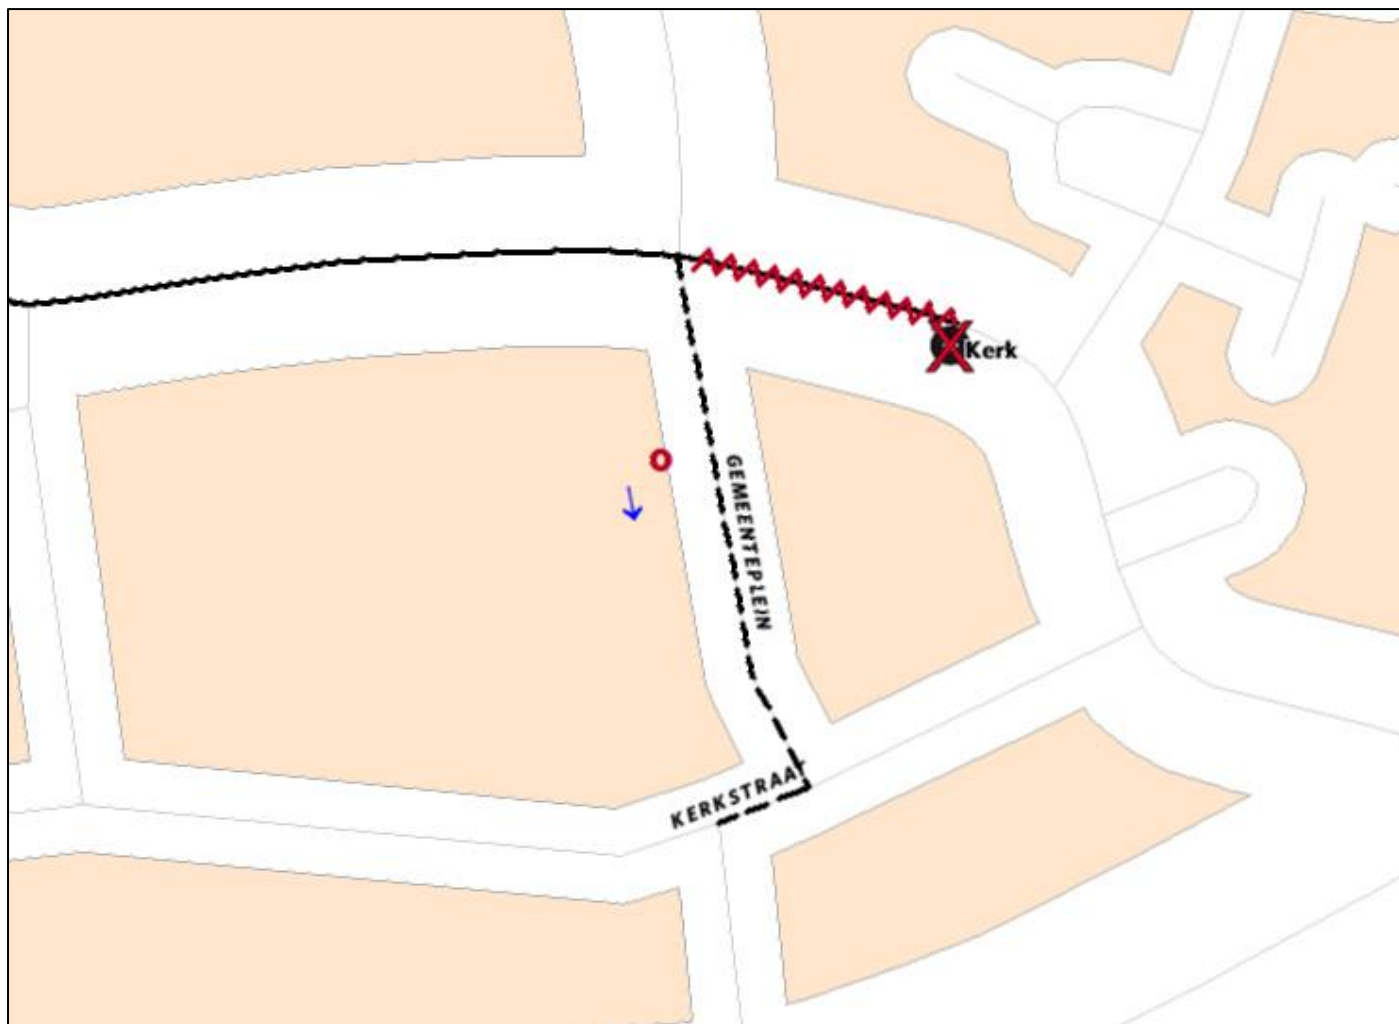

Werken Gemeenteplein fase 1 in Hoeilaart

Storing

- Periode** Van maandag 17 oktober 2016 tot einde werken
- Lijnen** **343** **345** **504** **544**
Enkel richting Waver/Maleizen
- Niet-bediende haltes** Hoeilaart: Kerk (302235), D. Vander Vaerenstr. (302216), A.Rowiestraat (302210)
- Vervanghaltes** Hoeilaart: J.B.Denayerstraat (302232)
- Tijdelijke haltes** aan Gemeenteplein, achterkant kerk
- Alternatieve reisweg** Enkel richting Waver/Maleizen: via Gemeenteplein, Kerkstraat, J. Jolystraat, J.B. Charlierlaan, Baron De Man d'Attenrodestraat, Vlaanderveldlaan, C. Coppensstraat, A. Vanlaethemstraat, B. J. De Dixmudestraat, G. Lemanstraat, Guldensporenlaan en Nilleveldstraat

Werken Gemeenteplein fase 1 in Hoeilaart

Storing

Periode Van maandag 17 oktober 2016 tot einde werken

Lijnen **345** via Welriekende
Enkel richting Hoeilaart Kerk

Niet-bediende haltes Hoeilaart: Kerk (302235)

Tijdelijke haltes aan Gemeenteplein, achterkant kerk

Alternatieve reisweg Enkel richting Hoeilaart: via Gemeenteplein

Werken Gemeenteplein fase 1 in Hoeilaart

Storing

Periode	Van maandag 17 oktober 2016 tot einde werken
Lijnen	544 Enkel richting Woluwe
Niet-bediende haltes	Hoeilaart: Nero (300870), Kerk (302234), J.B.Delcortestraat (302231), Au Gaz (302213)
Vervanghaltes	Hoeilaart: Café Van Moer (302215)
Tijdelijke haltes	op de Overijsesteenweg
Alternatieve reisweg	Enkel richting Brussel: via Albert Biesmanslaan, Overijsesteenweg, Victor Mertensstraat, Steenbergstraat en Jan Lindtstraat