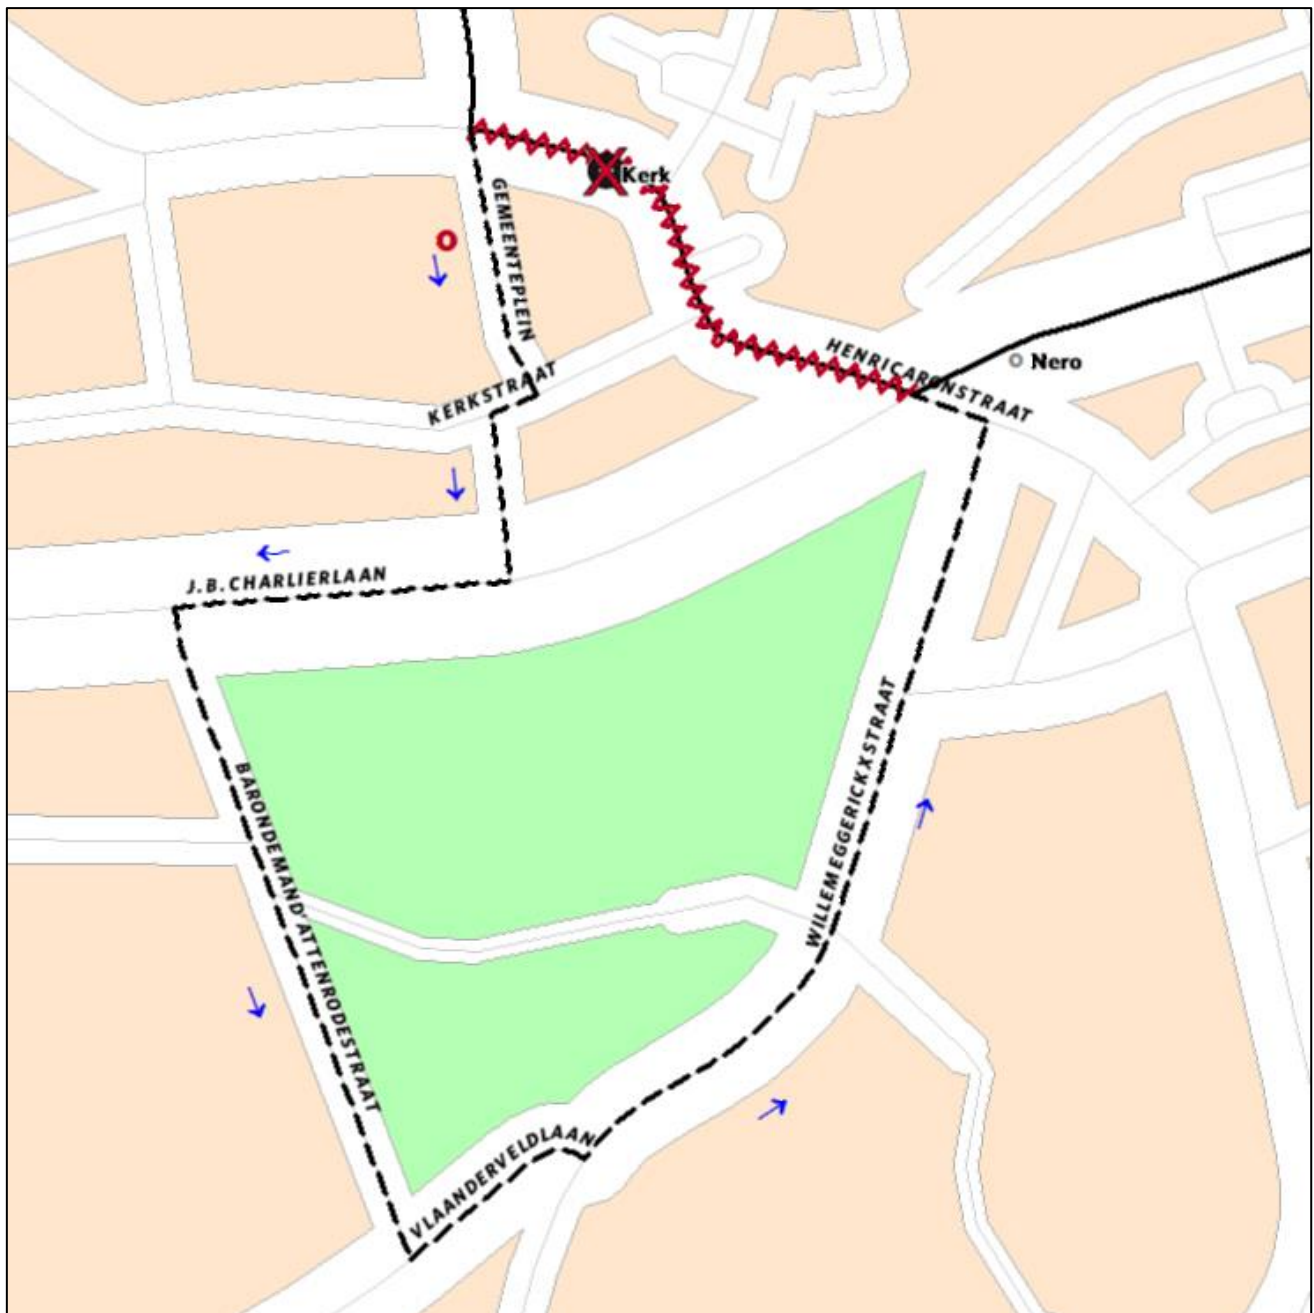

Werken Gemeenteplein fase 1 in Hoeilaart

Storing

Periode	Van maandag 17 oktober 2016 tot einde werken
Lijnen	548 Enkel richting Woluwe
Niet-bediende haltes	Hoeilaart: Sportcomplex (300868), Nero (300870), Kerk (302234)
Vervanghaltes	Hoeilaart: Wijndaalstraat (302249)
Tijdelijke haltes	op de Overijsesteenweg
Alternatieve reisweg	Enkel richting Brussel: via Overijsesteenweg en Victor Mertensstraat

Werken Gemeenteplein fase 1 in Hoeilaart

Storing

Periode	Van maandag 17 oktober 2016 tot einde werken
Lijnen	548 Enkel richting Overijse
Niet-bediende haltes	Hoeilaart: Kerk (302235)
Vervanghaltes	Hoeilaart: Nero (300871)
Tijdelijke haltes	aan Gemeenteplein, achterkant kerk
Alternatieve reisweg	Enkel richting Overijse: via Gemeenteplein, Kerkstraat, J. Jolystraat, J.B. Charlierlaan, Baron De Man d'Attenrodestraat, Vlaanderveldlaan, Willem Eggerickxstraat en Henri Caronstraat

Vervanghaltes Geen vervanghaltes

Alternatieve reisweg Enkel richting Overijse: via Baron De Man d'Attenrodestraat, Vlaanderveldlaan, Willem Eggerickxstraat en Henri Caronstraat