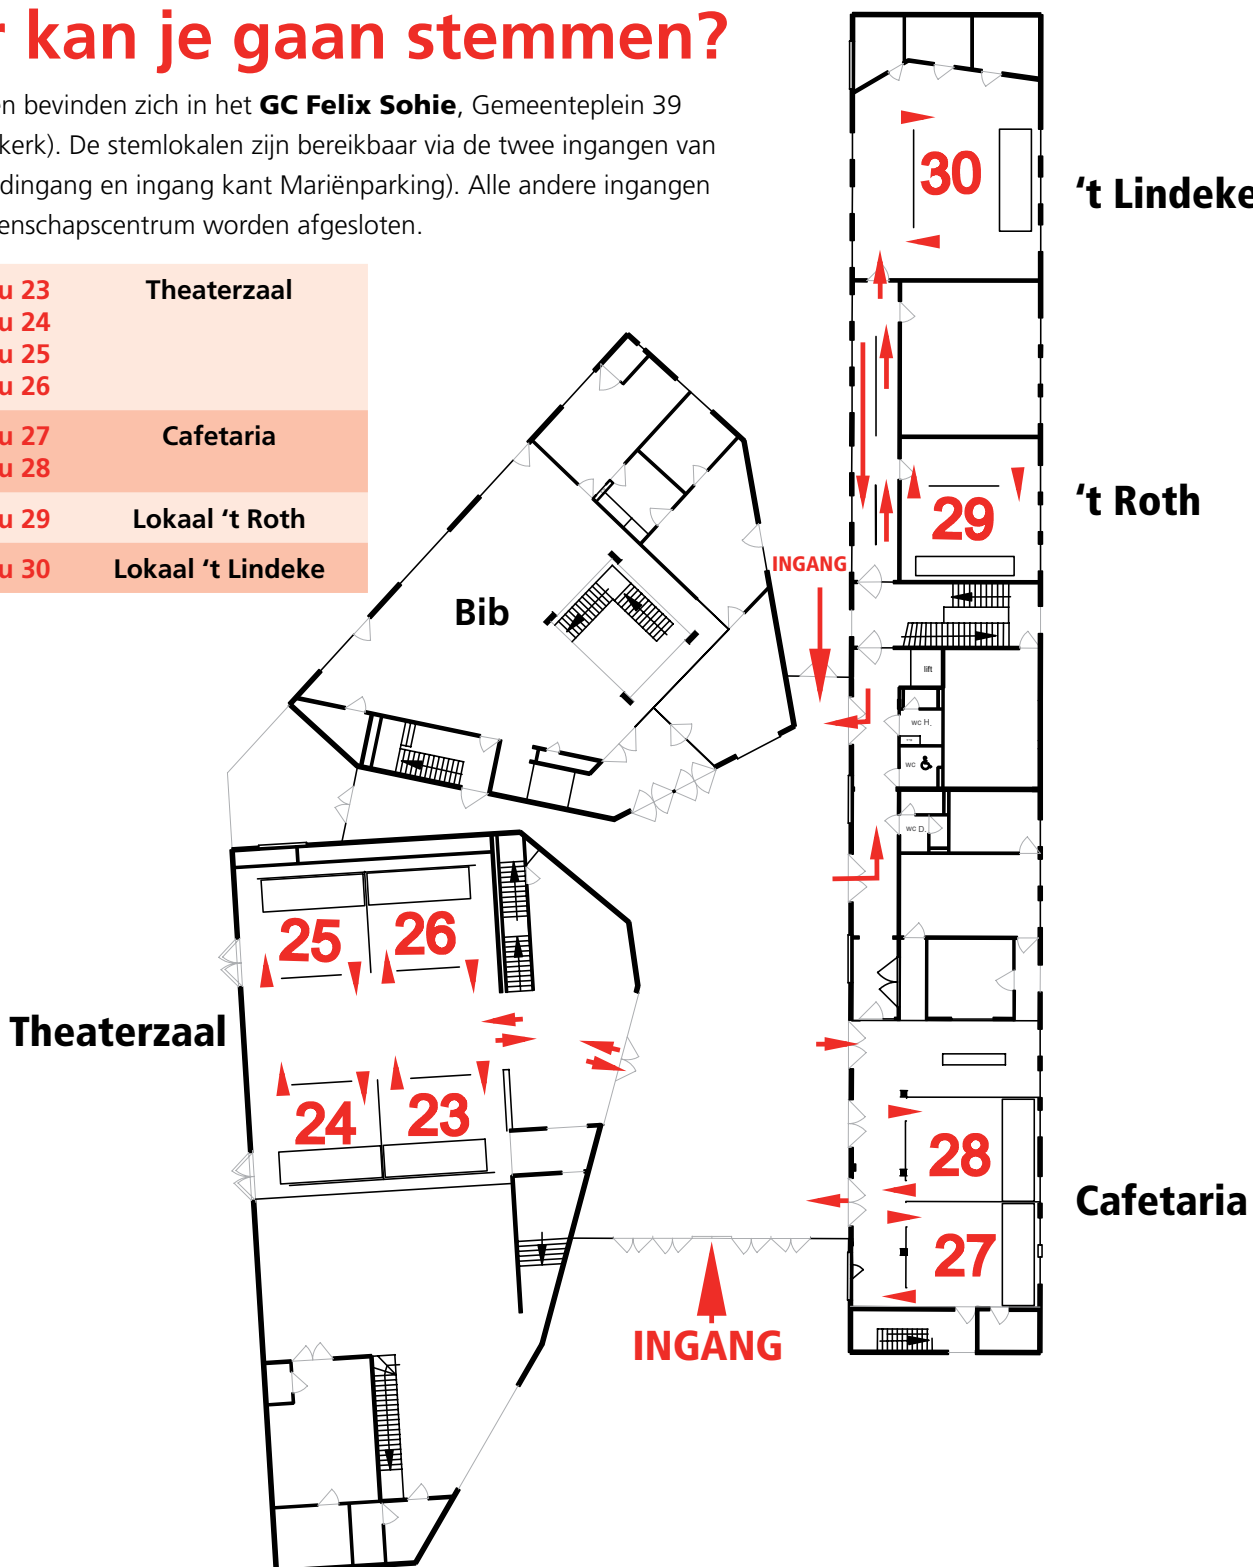

Verkiezingen 26 mei 2019

Waar kan je gaan stemmen?

De stemlokalen bevinden zich in het **GC Felix Sohie**, Gemeenteplein 39 (rechtover de kerk). De stemlokalen zijn bereikbaar via de twee ingangen van de serre (hoofdingang en ingang kant Mariënparking). Alle andere ingangen van het gemeenschapscentrum worden afgesloten.

Stembureau 23	Theaterzaal
Stembureau 24	
Stembureau 25	
Stembureau 26	
Stembureau 27	Cafeteria
Stembureau 28	
Stembureau 29	Lokaal 't Roth
Stembureau 30	Lokaal 't Lindeke

INFO: dienst Burgerzaken, tel. 02 658 28 50, burgerzaken@hoeilaart.be

Op zondag 26 mei is de dienst niet telefonisch of per mail bereikbaar. De medewerkers zijn van 8 tot 15 uur stand-by aan de balie van het GC Felix Sohie.